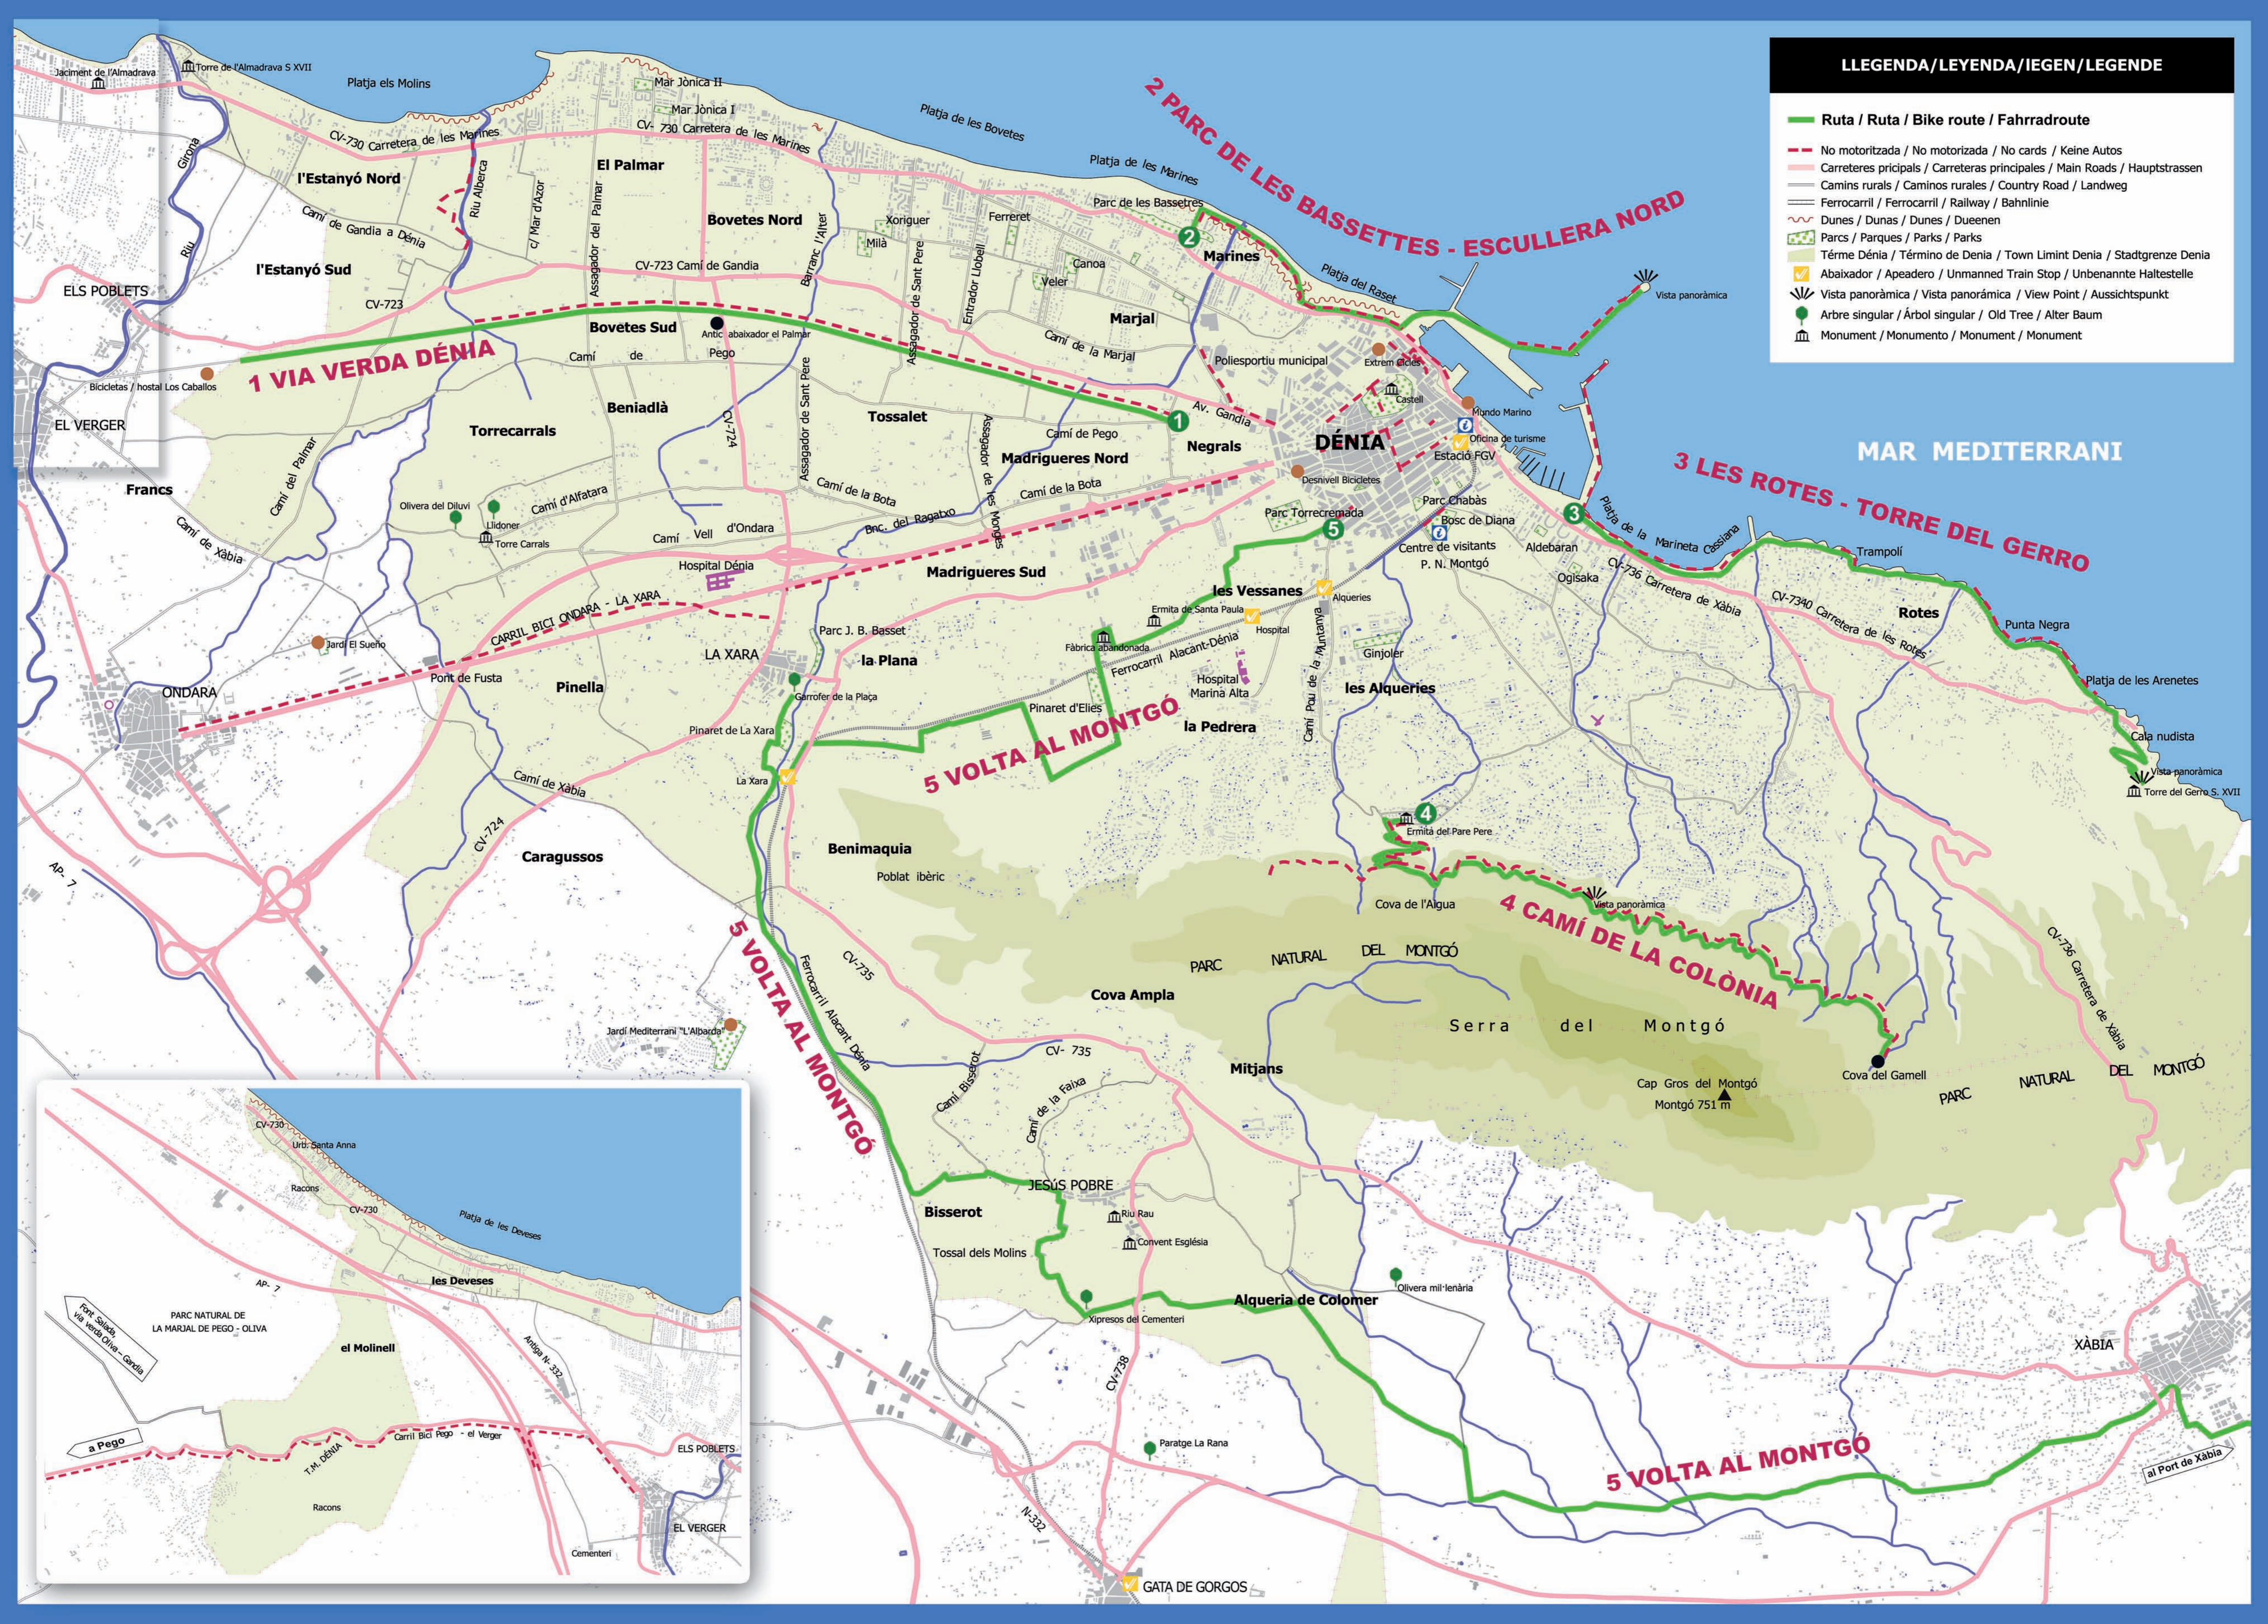

1 VIA VERDA DÉNIA

2 PARC DE LES BASSETTES - ESCULLERA NORD

3 LES ROTES - TORRE DEL GERRO

5 VOLTA AL MONTGÓ

4 CAMÍ DE LA COLÒNIA

5 VOLTA AL MONTGÓ

5 VOLTA AL MONTGÓ

MAR MEDITERRANI

PARC NATURAL DEL MONTGÓ

PARC NATURAL DEL MONTGÓ

JESÚS POBRE

Alqueria de Colomer

GATA DE GORGOS

XÀBIA

al Port de Xàbia

ONDARA

DÉNIA

Rotes

Madrigueres Sud

la Plana

la Pedrera

les Alqueries

Benimaquia

Cova Ampla

Mitjans

Bisserot

Tossal dels Molins

Alqueria de Colomer

Paratge La Rana

Torre del Gerro S. XVII

EL VERGER

I'Estanyó Sud